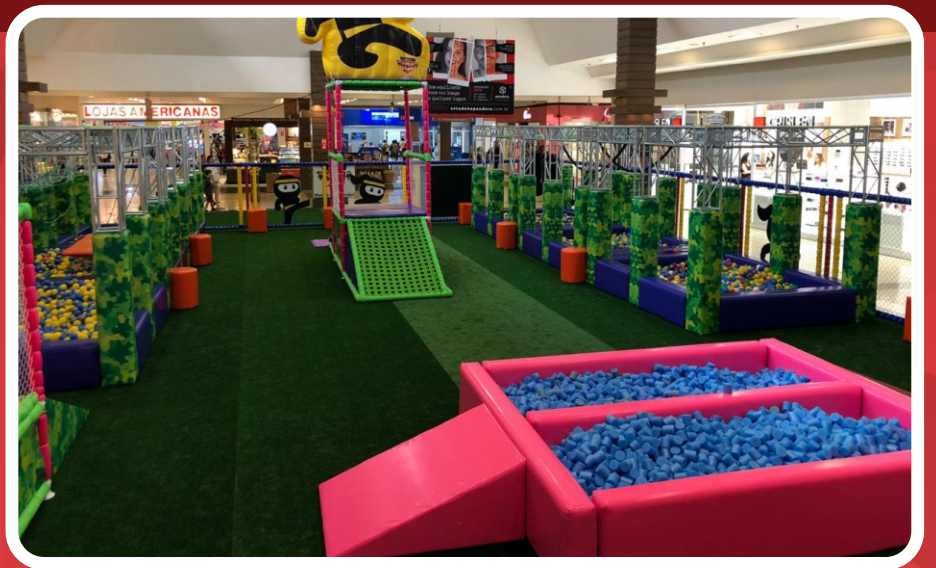

Prestando um serviço de confiança, pois sabemos que a principal base de uma empresa é seus clientes fidelizados.

premium
diversões
a diversão é para todos

CHEGOU O ARENA NINJA KIDS, O EVENTO CONTA COM OS MELHORES BRINQUEDOS E ATRAÇÕES, REUNIDOS EM UM ESPAÇO INÉDITO NO BRASIL

BOX CROSS NINJA

SÃO 8 BOXES COM DIVERSOS DESAFIOS, COMO PONTE FLUTUANTE, CORDAS, SACOS DE BOXE, CAMINHO DE PEDRAS, TEIAS E MUITO MAIS, TUDO ISSO RODEADO DE PISCINAS DE BOLINHAS

PISCINA DO PACIFICO

PISCINA DE MINI FLUTUANTES PARA FAZER A DIVERSÃO DAS CRIANÇAS MENORES

**JUMP
SATURAI**

PASSARELA DE CAMA ELÁSTICA

premium
diversões
a diversão é para todos

LAYOUT
MODULAR

ÁREA DE
160 A 300 M²

1 A 9 ANOS

MULTI JOGOS

*mais de mil
opções de
games*

ESCORREGA MONTE FUJI

*mega
escorregador
para desafiar as
habilidades dos
mini ninjas*

NINJA AEREO

NINJA INFLÁVEL FLUTUANTE, O REI DAS SELFIES

Dê o golpe certo para atrair mais público e mais rentabilidade, contrate o