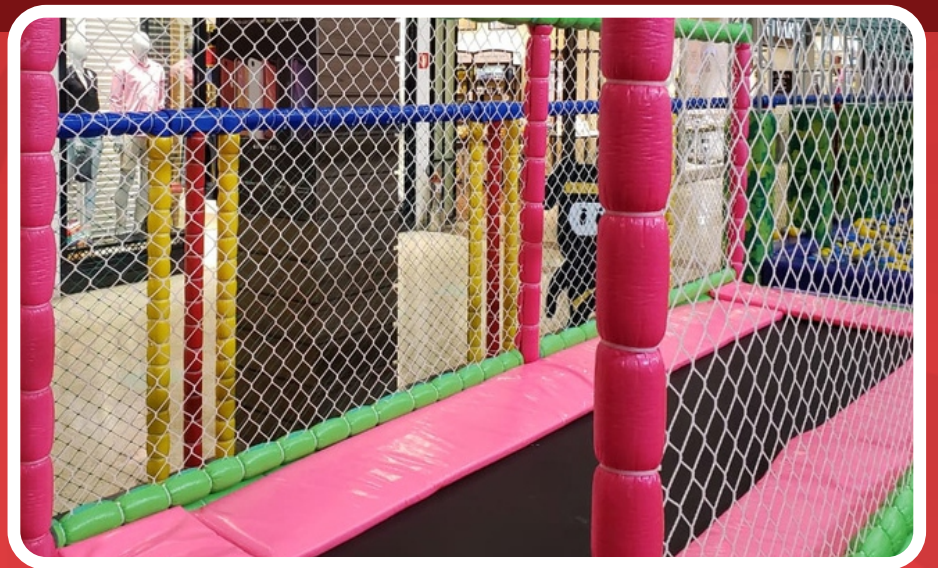

BOX CROSS NINJA

SÃO 8 BOXES COM DIVERSOS DESAFIOS, COMO PONTE FLUTUANTE, CORDAS, SACOS DE BOXE, CAMINHO DE PEDRAS, TEIAS E MUITO MAIS, TUDO ISSO RODEADO DE PISCINAS DE BOLINHAS

PISCINA DO PACIFICO

PISCINA DE MINI FLUTUANTES PARA FAZER A DIVERSÃO DAS CRIANÇAS MENORES

**JUMP
SATURAI**

PASSARELA DE CAMA ELÁSTICA

premium
diversões
a diversão é para todos

LAYOUT
MODULAR

ÁREA DE
160 A 300 M²

1 A 9 ANOS

MULTI JOGOS

*mais de mil
opções de
games*

ESCORREGA MONTE FUJI

*mega
escorregador
para desafiar as
habilidades dos
mini ninjas*

NINJA AEREO

NINJA INFLÁVEL FLUTUANTE, O REI DAS SELFIES

Dê o golpe certo para atrair mais público e mais rentabilidade, contrate o