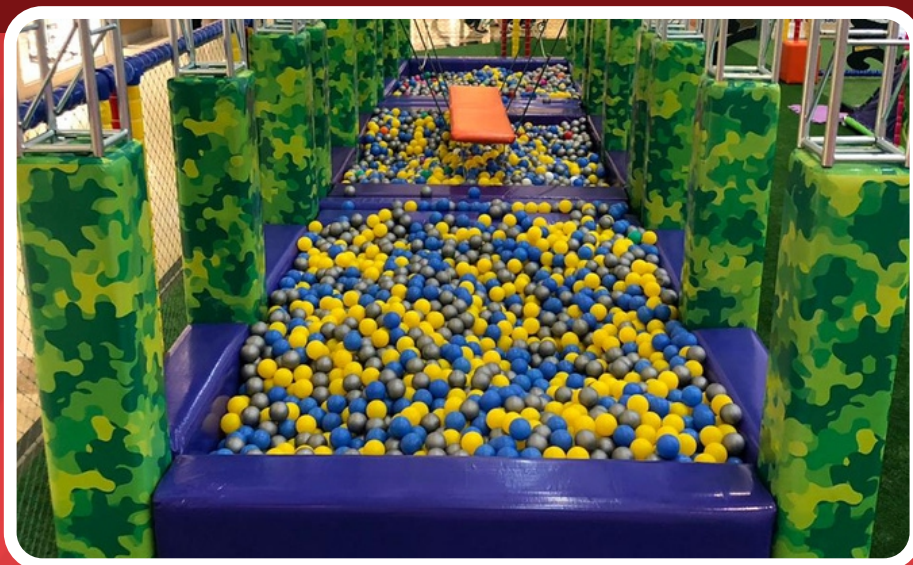

BOX CROSS NINJA

SÃO 8 BOXES COM DIVERSOS DESAFIOS, COMO PONTE FLUTUANTE, CORDAS, SACOS DE BOXE, CAMINHO DE PEDRAS, TEIAS E MUITO MAIS, TUDO ISSO RODEADO DE PISCINAS DE BOLINHAS

PISCINA DO PACIFICO

PISCINA DE MINI FLUTUANTES PARA FAZER A DIVERSÃO DAS CRIANÇAS MENORES

**JUMP
SATURAI**

PASSARELA DE CAMA ELÁSTICA

premium
diversões
a diversão é para todos

LAYOUT
MODULAR

ÁREA DE
160 A 300 M²

1 A 9 ANOS

MULTI JOGOS

*mais de mil
opções de
games*

ESCORREGA MONTE FUJI

*mega
escorregador
para desafiar as
habilidades dos
mini ninjas*

NINJA AEREO

NINJA INFLÁVEL FLUTUANTE, O REI DAS SELFIES

Dê o golpe certo para atrair mais público e mais rentabilidade, contrate o