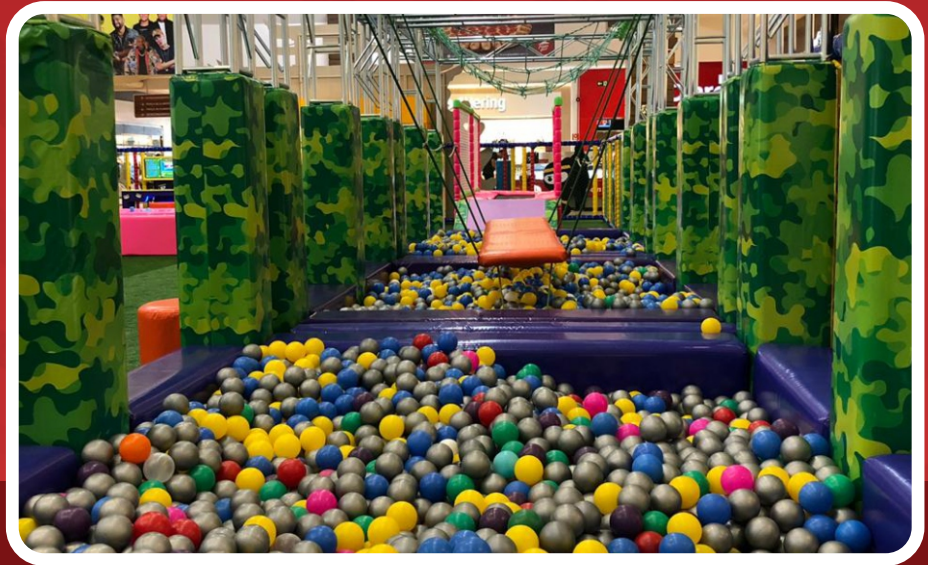

A Premium Diversões é um novo conceito quando falamos de diversão para as famílias.

Desde sua fundação, está instalada na cidade de Brusque em Santa Catarina.

Prezamos pela segurança, ótimo atendimento, ineditismo e atratividade e muitos sorrisos!

BOX CROSS NINJA

SÃO 8 BOXES COM DIVERSOS DESAFIOS, COMO PONTE FLUTUANTE, CORDAS, SACOS DE BOXE, CAMINHO DE PEDRAS, TEIAS E MUITO MAIS, TUDO ISSO RODEADO DE PISCINAS DE BOLINHAS

PISCINA DO PACIFICO

PISCINA DE MINI FLUTUANTES PARA FAZER A DIVERSÃO DAS CRIANÇAS MENORES

**JUMP
SATURAI**

PASSARELA DE CAMA ELÁSTICA

premium
diversões
a diversão é para todos

LAYOUT
MODULAR

ÁREA DE
160 A 300 M²

1 A 9 ANOS

MULTI JOGOS

*mais de mil
opções de
games*

ESCORREGA MONTE FUJI

*mega
escorregador
para desafiar as
habilidades dos
mini ninjas*

NINJA AEREO

NINJA INFLÁVEL FLUTUANTE, O REI DAS SELFIES

Dê o golpe certo para atrair mais público e mais rentabilidade, contrate o